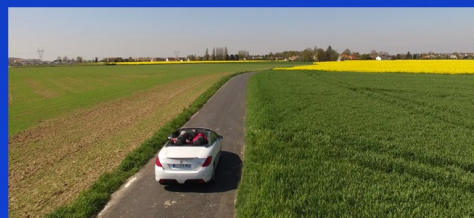

# GRUE DE TOURNAGE

Grue vidéo pour vos tournages vidéo intérieurs et extérieurs.  
Conception légère et ultra-portable dans une voiture.

Le bras télescopique de 1.50 m à 3 m permet de monter à 4 m.

Un support de caméra qui permet des mouvements de caméras fluides et dynamiques.  
Monté sur un travelling de 12 m, vous pourrez réaliser des mouvements spectaculaires.

Possibilité de monter des caméras jusqu'à 25 kg / 55 lb.

CONTACT : Philippe ROBERT philbob22@gmail.com 06 03 80 80 34  
<https://www.studio-philipperobert.net/>  
<https://philbob22.wixsite.com/chef-operateur>